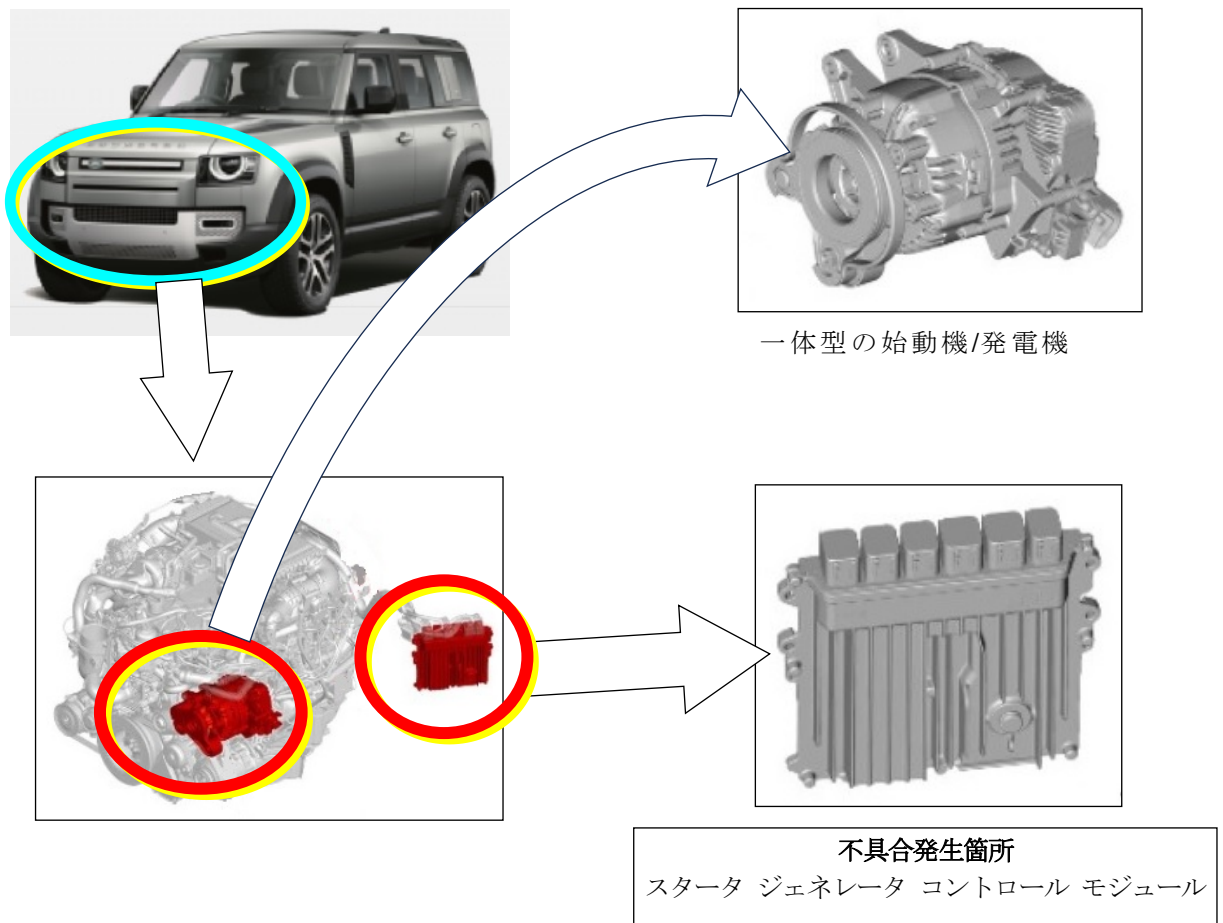

ランド ローバー	3CA-LY2NCC	レンジローバー ヴェラール	SALYA2AN8PA367344～SALYA2ANXRA377893 令和5年6月9日～令和5年10月4日	28	
	3CA-LZ2NB	レンジローバー イヴォーク	SALZA2AN8PH228570～SALZA2AN3PH231716 令和5年8月28日～令和5年10月4日	25	
	(計17型式)	(計13車種)	(輸入期間の全体の範囲) 令和5年2月11日～令和5年11月8日	(計4,278)	

改善箇所説明図

注： は、プログラム更新部分を示す。