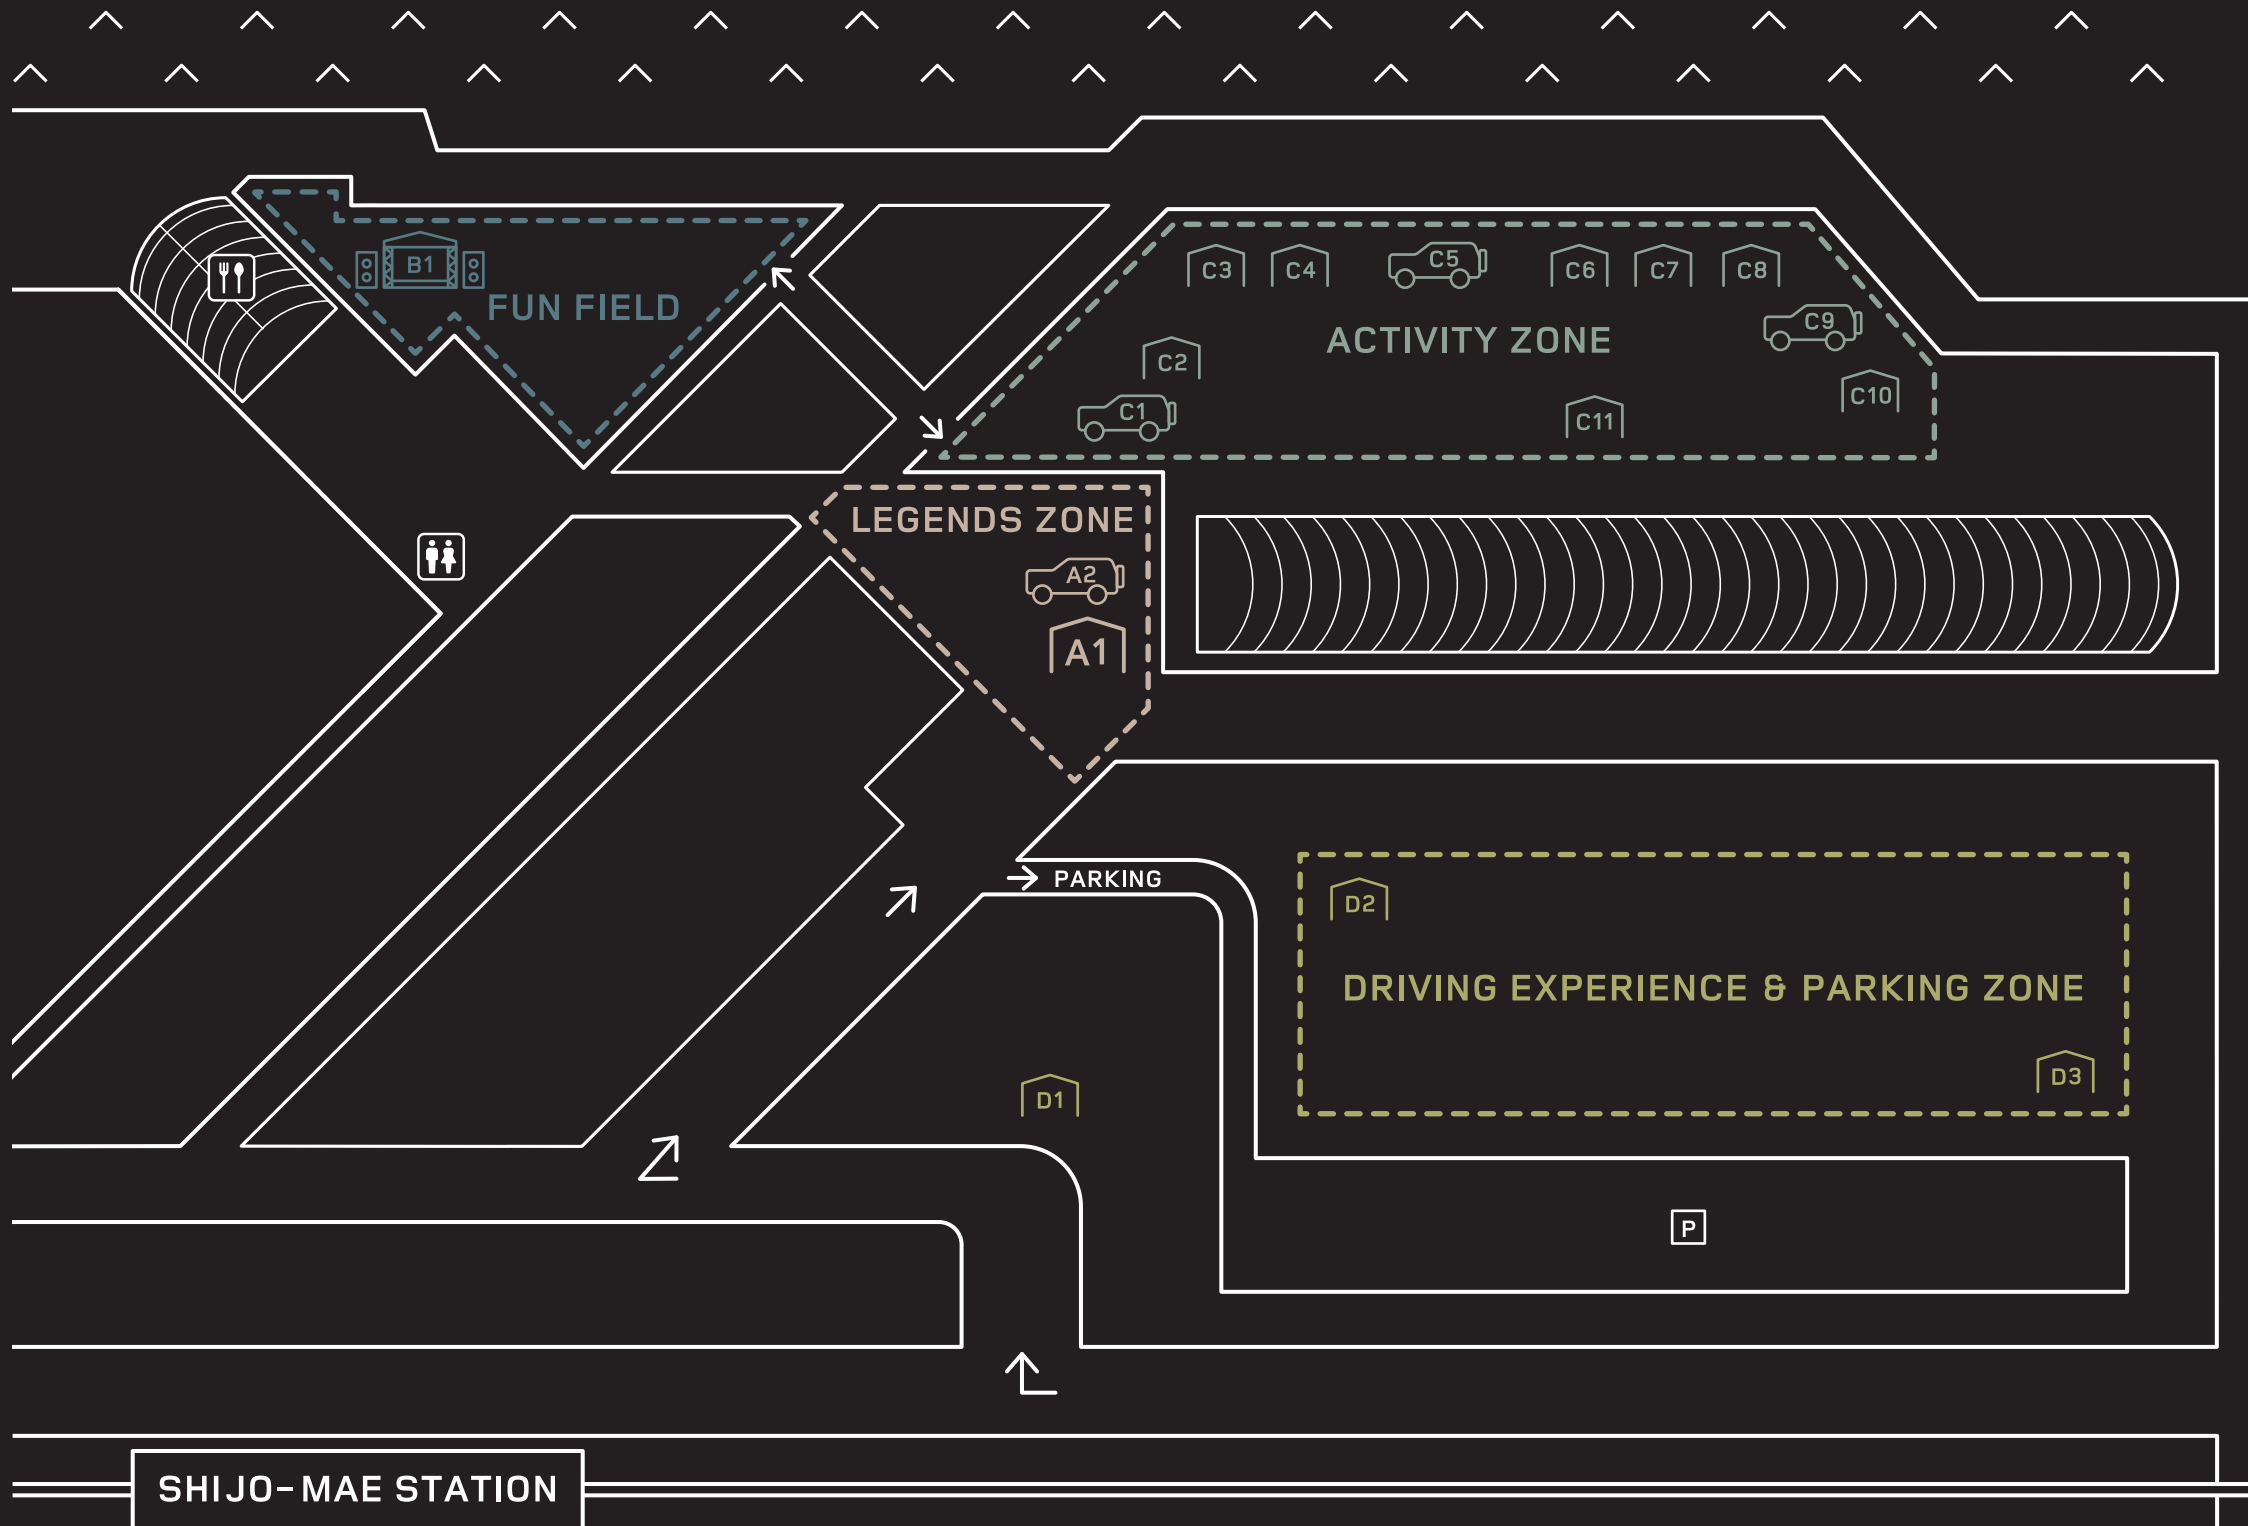

DEFENDER EXPERIENCE TOKYO 2023

EXPERIENCE CONTENT

- A1** 総合受付 / 試乗受付 / ワークショップ受付
- A2** DEFENDER LEGENDS DISPLAY
- B1** MAIN STAGE
- C1** ART CAR DISPLAY
- C2** DEFENDER ラジコン PARK
- C3** 「OEKAKI」ウォーターボトル制作教室
- C4** “GREEN × WELLNESS” FLOWER WORKSHOP
- C5** DEFENDER DISPLAY
- C6** シルクスクリーン体験教室
- C7** カッティングボード制作教室
- C8** RUGBY WORLD CUP PARTNERSHIP ZONE
- C9** RUGBY WORLD CUP PARTNERSHIP WRAPPED CAR
- C10** “GREEN × WELLNESS” YOGA EXPERIENCE
- C11** DEFENDER ACCESSORY SHOP
- D1** URBAN TEST DRIVE
- D2** TWIN TERRAPOD
- D3** TRAIN TRACKS & MINI TERRAPOD