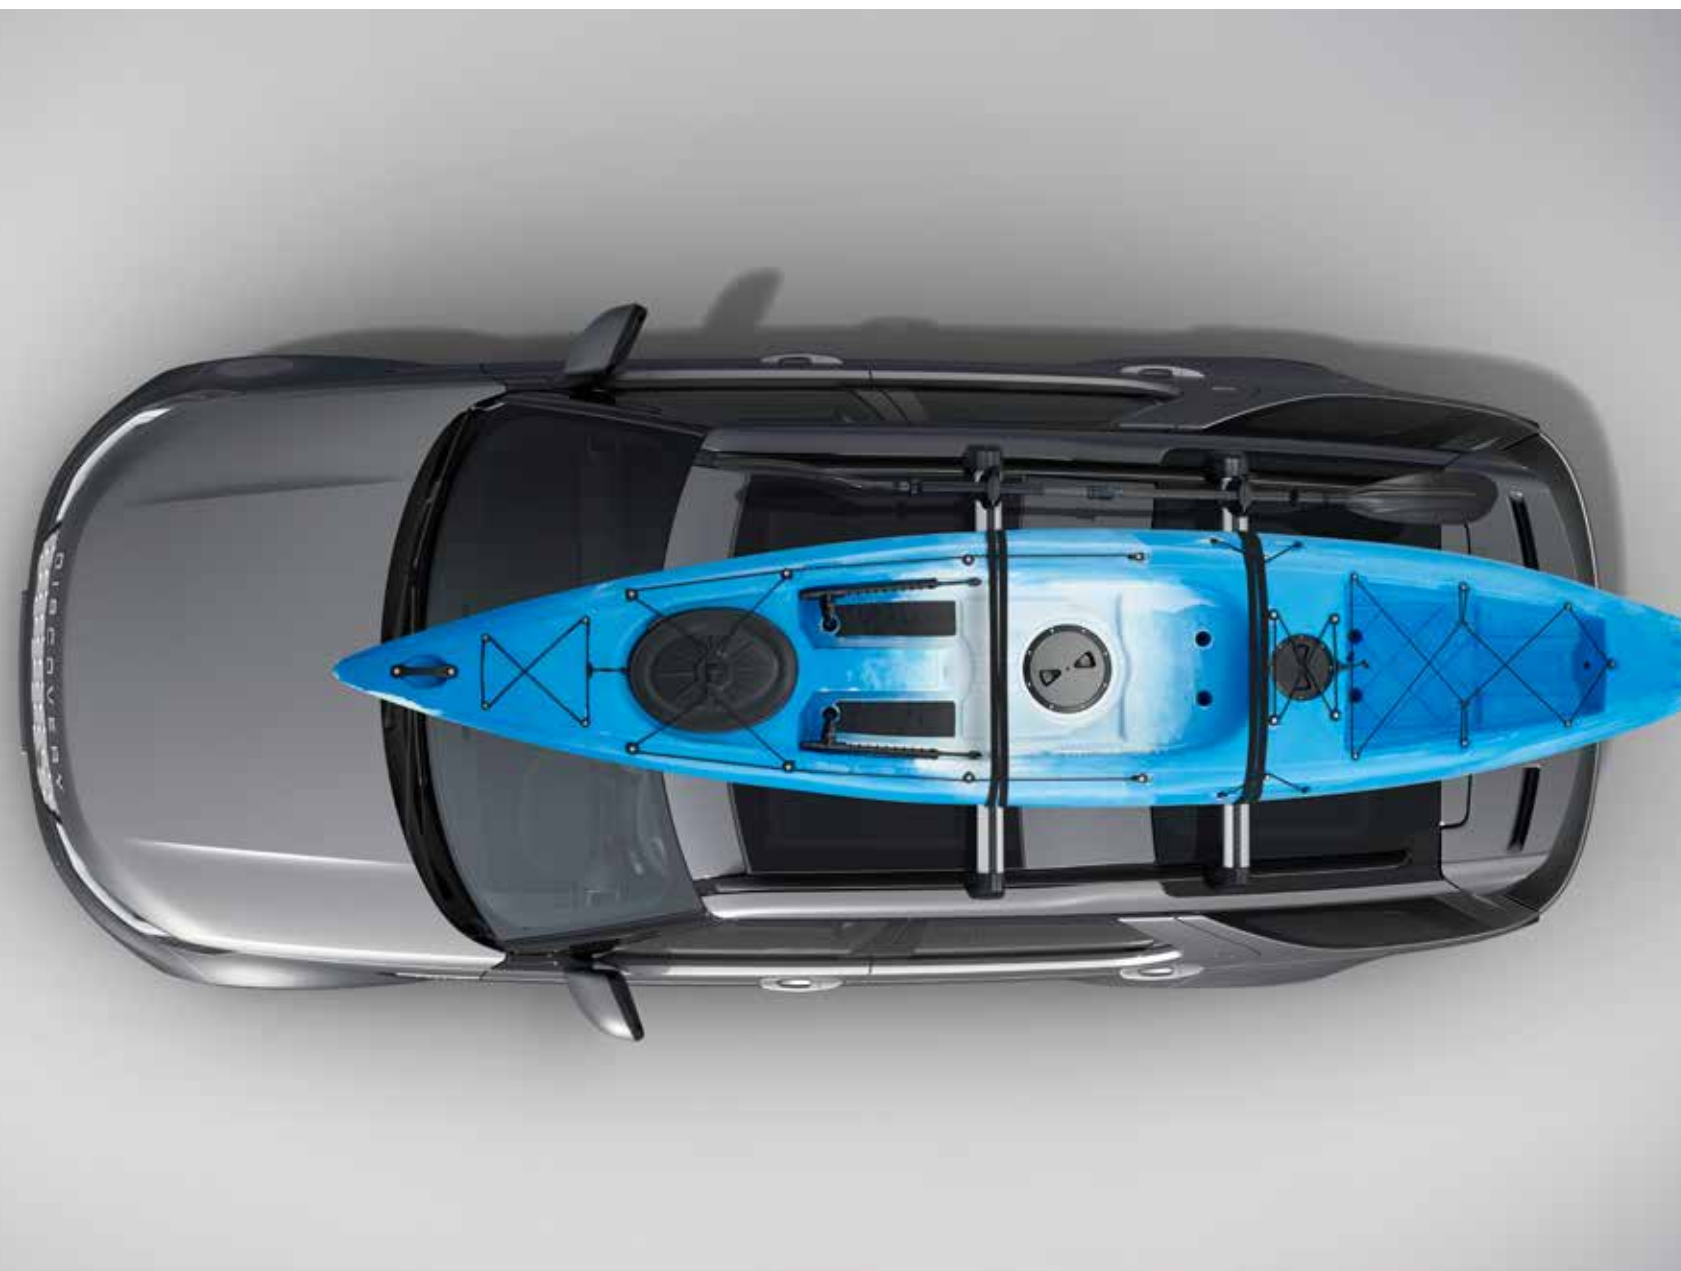

CARRYING

アクアスポーツ キャリア

セイルボード、カヌー、カヤックのいずれか1艘を運べます。オールやパドル運搬用のロック付多目的ホルダーが付属。積み下ろしを容易にするチルト機能を備えており、ロック付ストラップとラバーサポートは、カヤックや車を傷などから保護するとともに重量配分を最適化します。最大積載重量45kg。装着にはルーフレールとクロスバーまたは、バーサタイルルーフラックが必要です。ルーフキャリアに荷物を載せると、ナビゲーションシステム等の受信感度に影響を及ぼす場合があります。