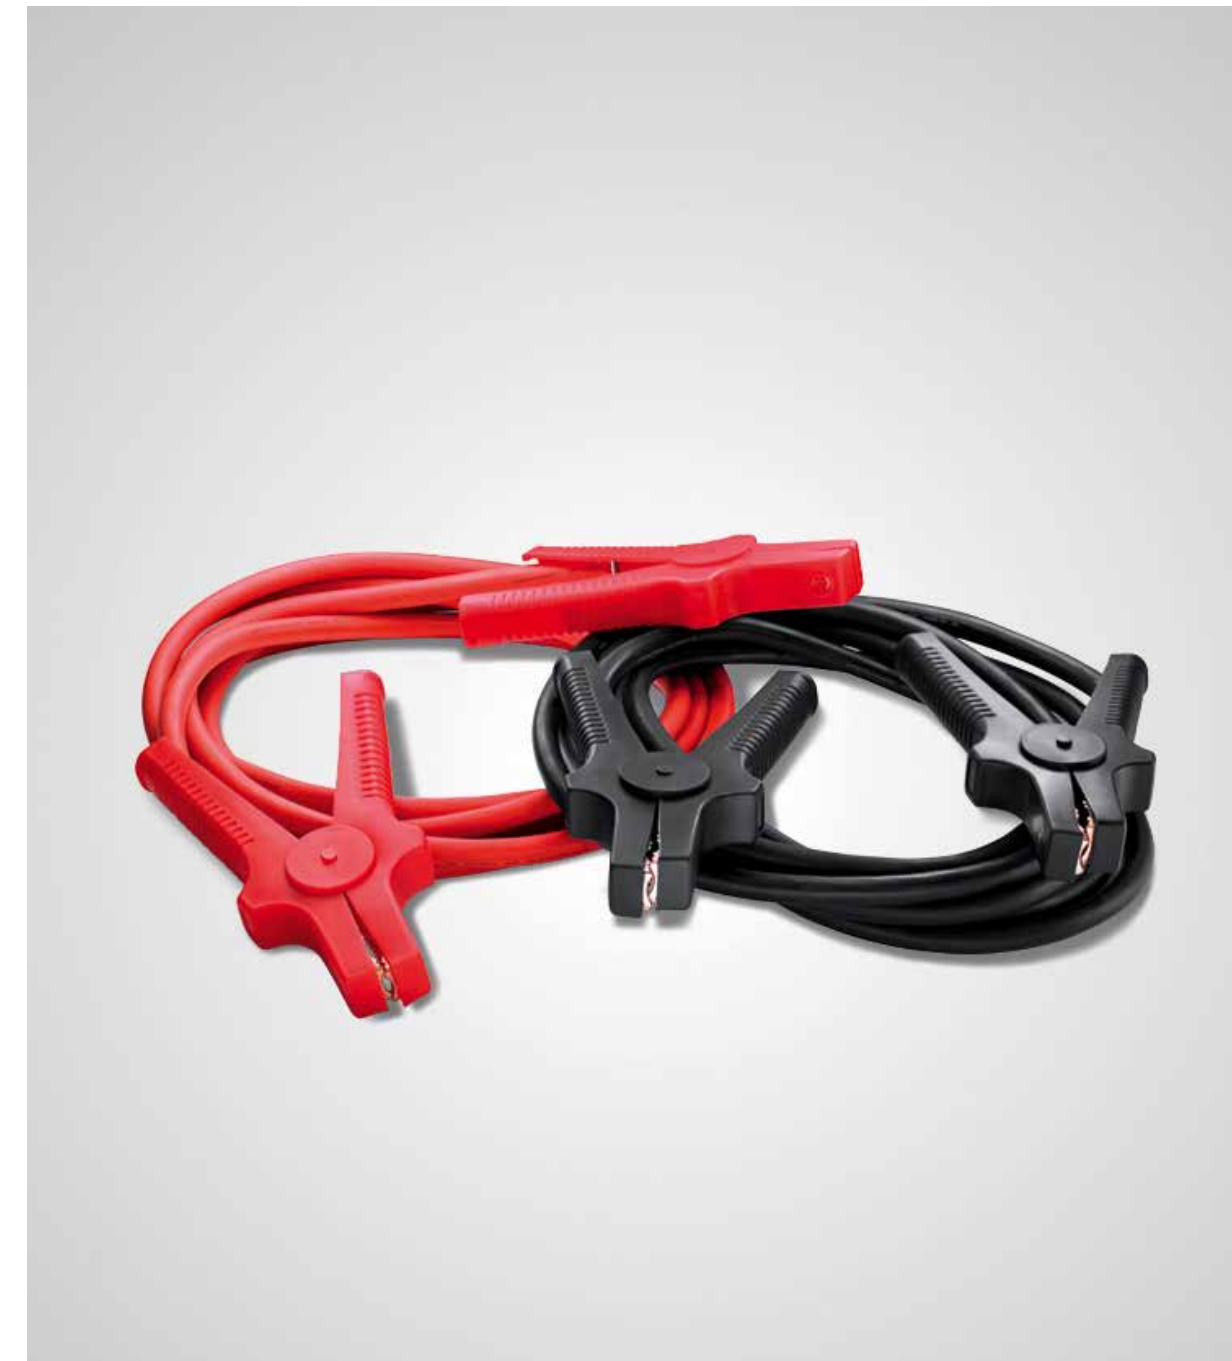

## センターアームレスト クーラー / ウォーマーボックス

リアシートのセンターアームレストとしても機能する、フード&ドリンク用のクーラー/ウォーマー。レザーカバートップ仕上げ。センターシートベルトで固定し、リアの補助電源ソケットに接続して使用します。ご家族との長距離ドライブなどで役立つアイテムです。