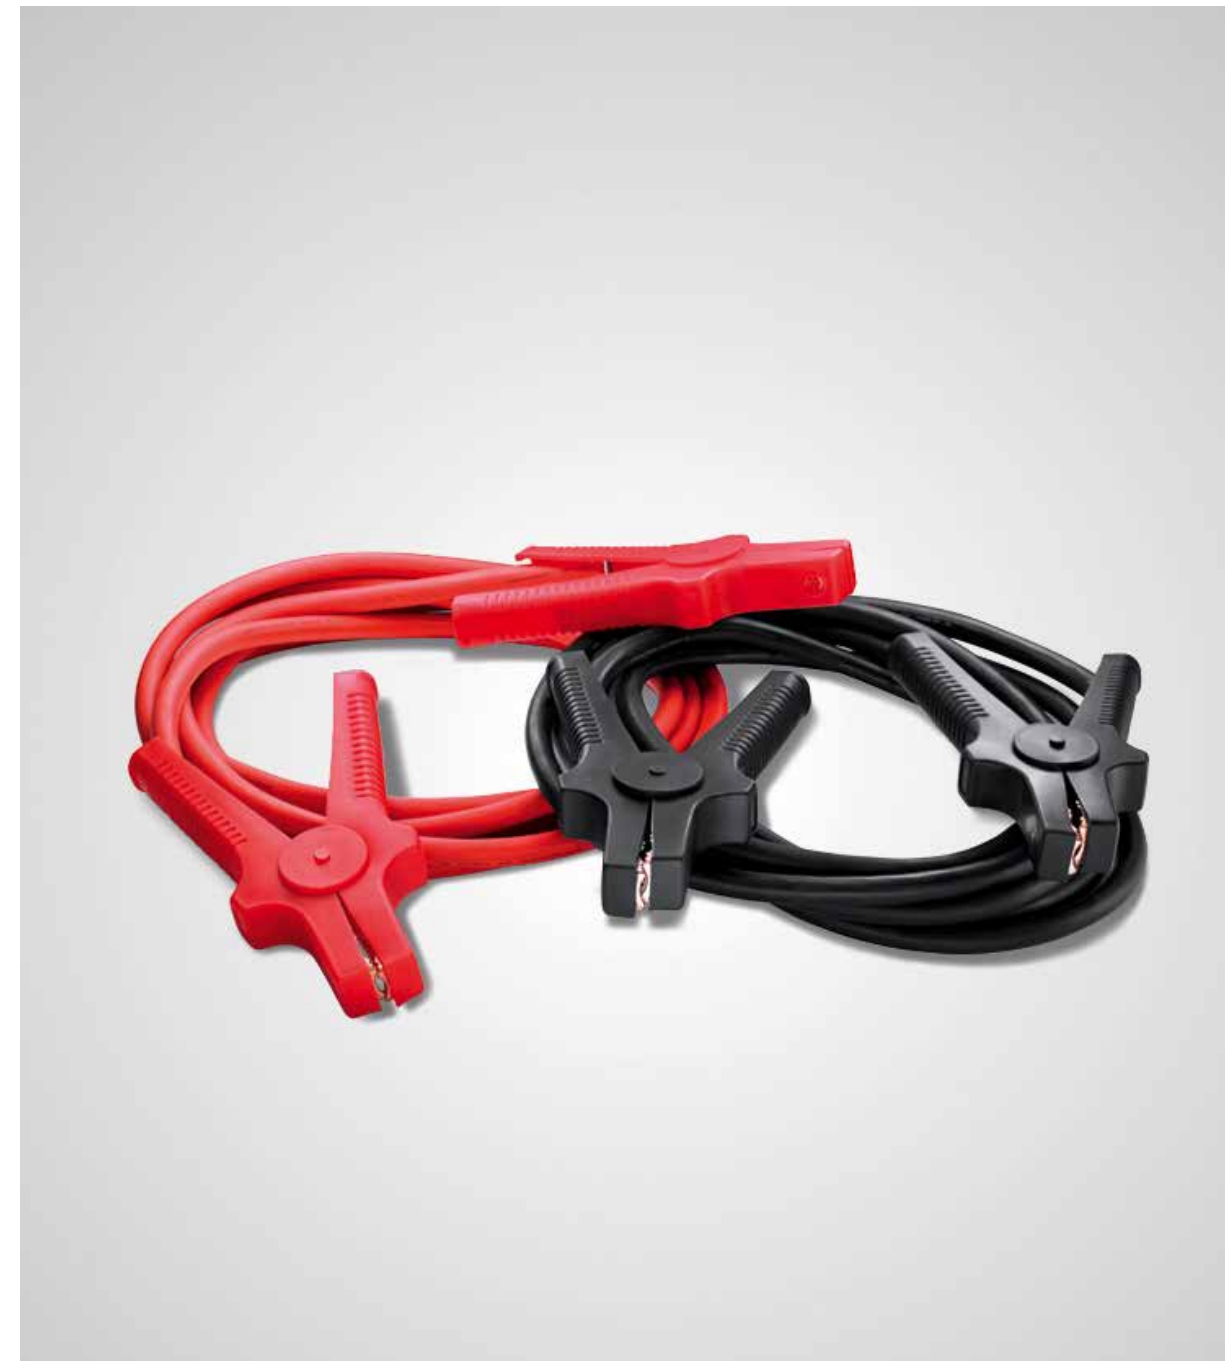

ジャンプケーブル

バッテリー上がりの際に、他車のバッテリーと接続してエンジンを始動するためのケーブル。安全で使いやすく、高品質で耐久性にも優れたジャンプケーブルは、カーライフに欠かせない装備です。ボックス/ケース付。

イントロダクション

エクステリア

インテリア

キャリング&トウイング

ホイール&アクセサリ

プライスリスト